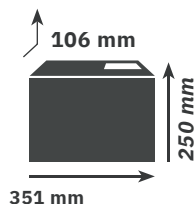

975 g brutto (Ovocné pomazánky)
1075 g brutto (Med)
955 g brutto (Oříškově-čokoládový krém)

(6 dávkovacích láhví v kartonu)
6,01 kg brutto (Ovocné pomazánky)
6,61 kg brutto (Med)
5,89 kg brutto (Oříškově-čokoládový krém)