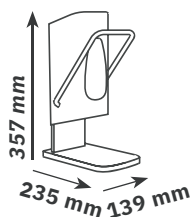

(1 dávkovač v kartonu)
3,54 kg brutto