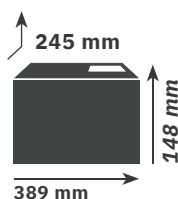

(1 dávkovač v kartonu)
3,54 kg brutto