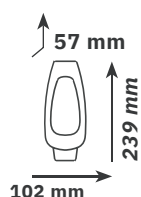

975 g brutto (Ovocné pomazánky)
1075 g brutto (Med)
955 g brutto (Oříškově-čokoládový krém)

(6 dávkovacích láhví v kartonu)
6,01 kg brutto (Ovocné pomazánky)
6,61 kg brutto (Med)
5,89 kg brutto (Oříškově-čokoládový krém)